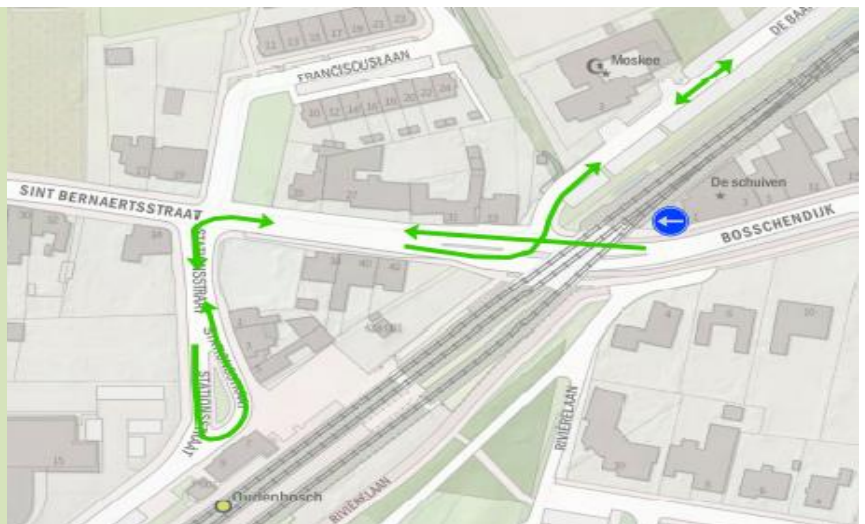

Gemeente
Halderberge

20e Nieuwsbrief Doorgaande route Oudenbosch – december 2019

Wethouder Jan Mollen: “Maandag 9 december is de nieuwe spoorwegovergang aan de Bosschendijk opengegaan voor alle verkeer. Veiliger dan eerst door andere slagbomen en hekken, maar ook doordat u de Baarlebossche alleen nog kunt in- en uitrijden via de Ste Bernaertsstraat. Op dit moment werken we aan de laatste kruising in het project: de kruising Zandweg-Molenstraat-West Vaardeke-Markt. Ook hier komt een verhoogd plateau en een zebrapad. Let u er ook op dat bij alle kruisingen in het centrum het verkeer van rechts nu voorrang heeft? Dit geldt niet alleen voor auto’s. Ook fietsers van rechts hebben voorrang!”

Nieuwe spoorwegovergang Bosschendijk

Sinds 9 december is de spoorwegovergang Bosschendijk weer open voor alle verkeer. De nieuwe spoorwegovergang is veiliger gemaakt door de slagbomen en het hekwerk aan te passen. Met het nieuwe hekwerk is het niet meer mogelijk om vanuit de Baarlebossche linksaf richting de Bosschendijk te gaan. Dit betekent ook dat u vanaf de Bosschendijk niet meer de Baarlebossche in kunt rijden, maar alleen vanaf de Ste. Bernaertsstraat.

Komt u vanuit Hoeven? Dan kunt u het beste rijden via de Oudenbossche Koepelbaan (rondweg), Vaartweg, Parklaan. Het is ook mogelijk om vanaf de Bosschendijk de Stationsstraat in te rijden en voor het station om te keren. Het is de bedoeling om in de toekomst een verbinding te maken tussen de Franciscuslaan en de Baarlebossche.

Informatie

Hartelijk Halderberge!

Gemeente
Halderberge

20e Nieuwsbrief Doorgaande route Oudenbosch – december 2019

Kruising Zandeweg-Molenstraat-West Vaardeke-Markt

Op dit moment werken we in het centrum van Oudenbosch binnen dit project aan de laatste kruising (Zandeweg-Molenstraat-West Vaardeke-Markt). Deze kruising is op 20 december weer open voor alle verkeer.