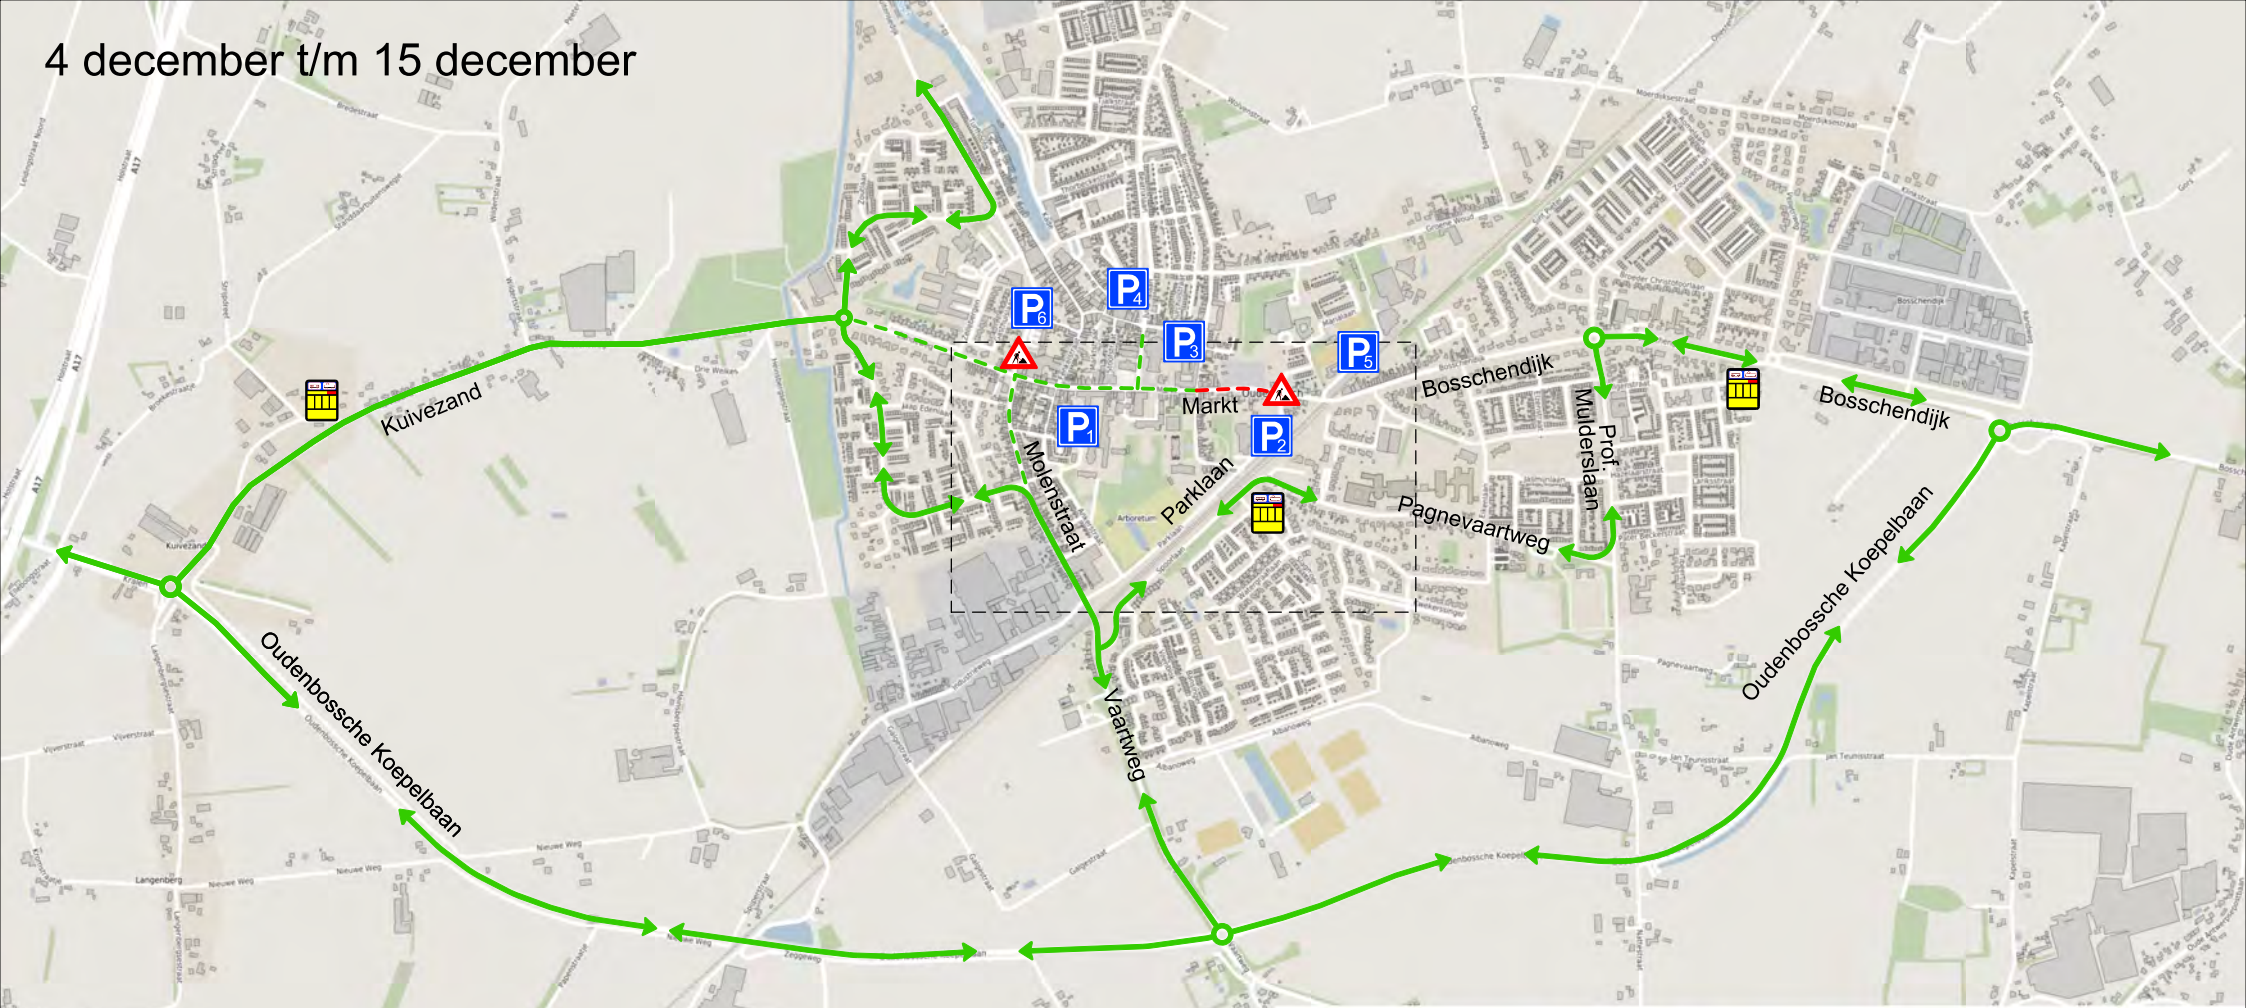

4 december t/m 15 december

- Achter 't Postkantoor
- Parklaan / Station
- St. Annaplein
- Julianalaan
- Baarlebosche
- Dr. Huijsmansplantsoen

- Bushalte
- Gesloten
- Open voor verkeer
- Alleen bestemmingsverkeer
- Omleidingsroute (motorvoertuigen)