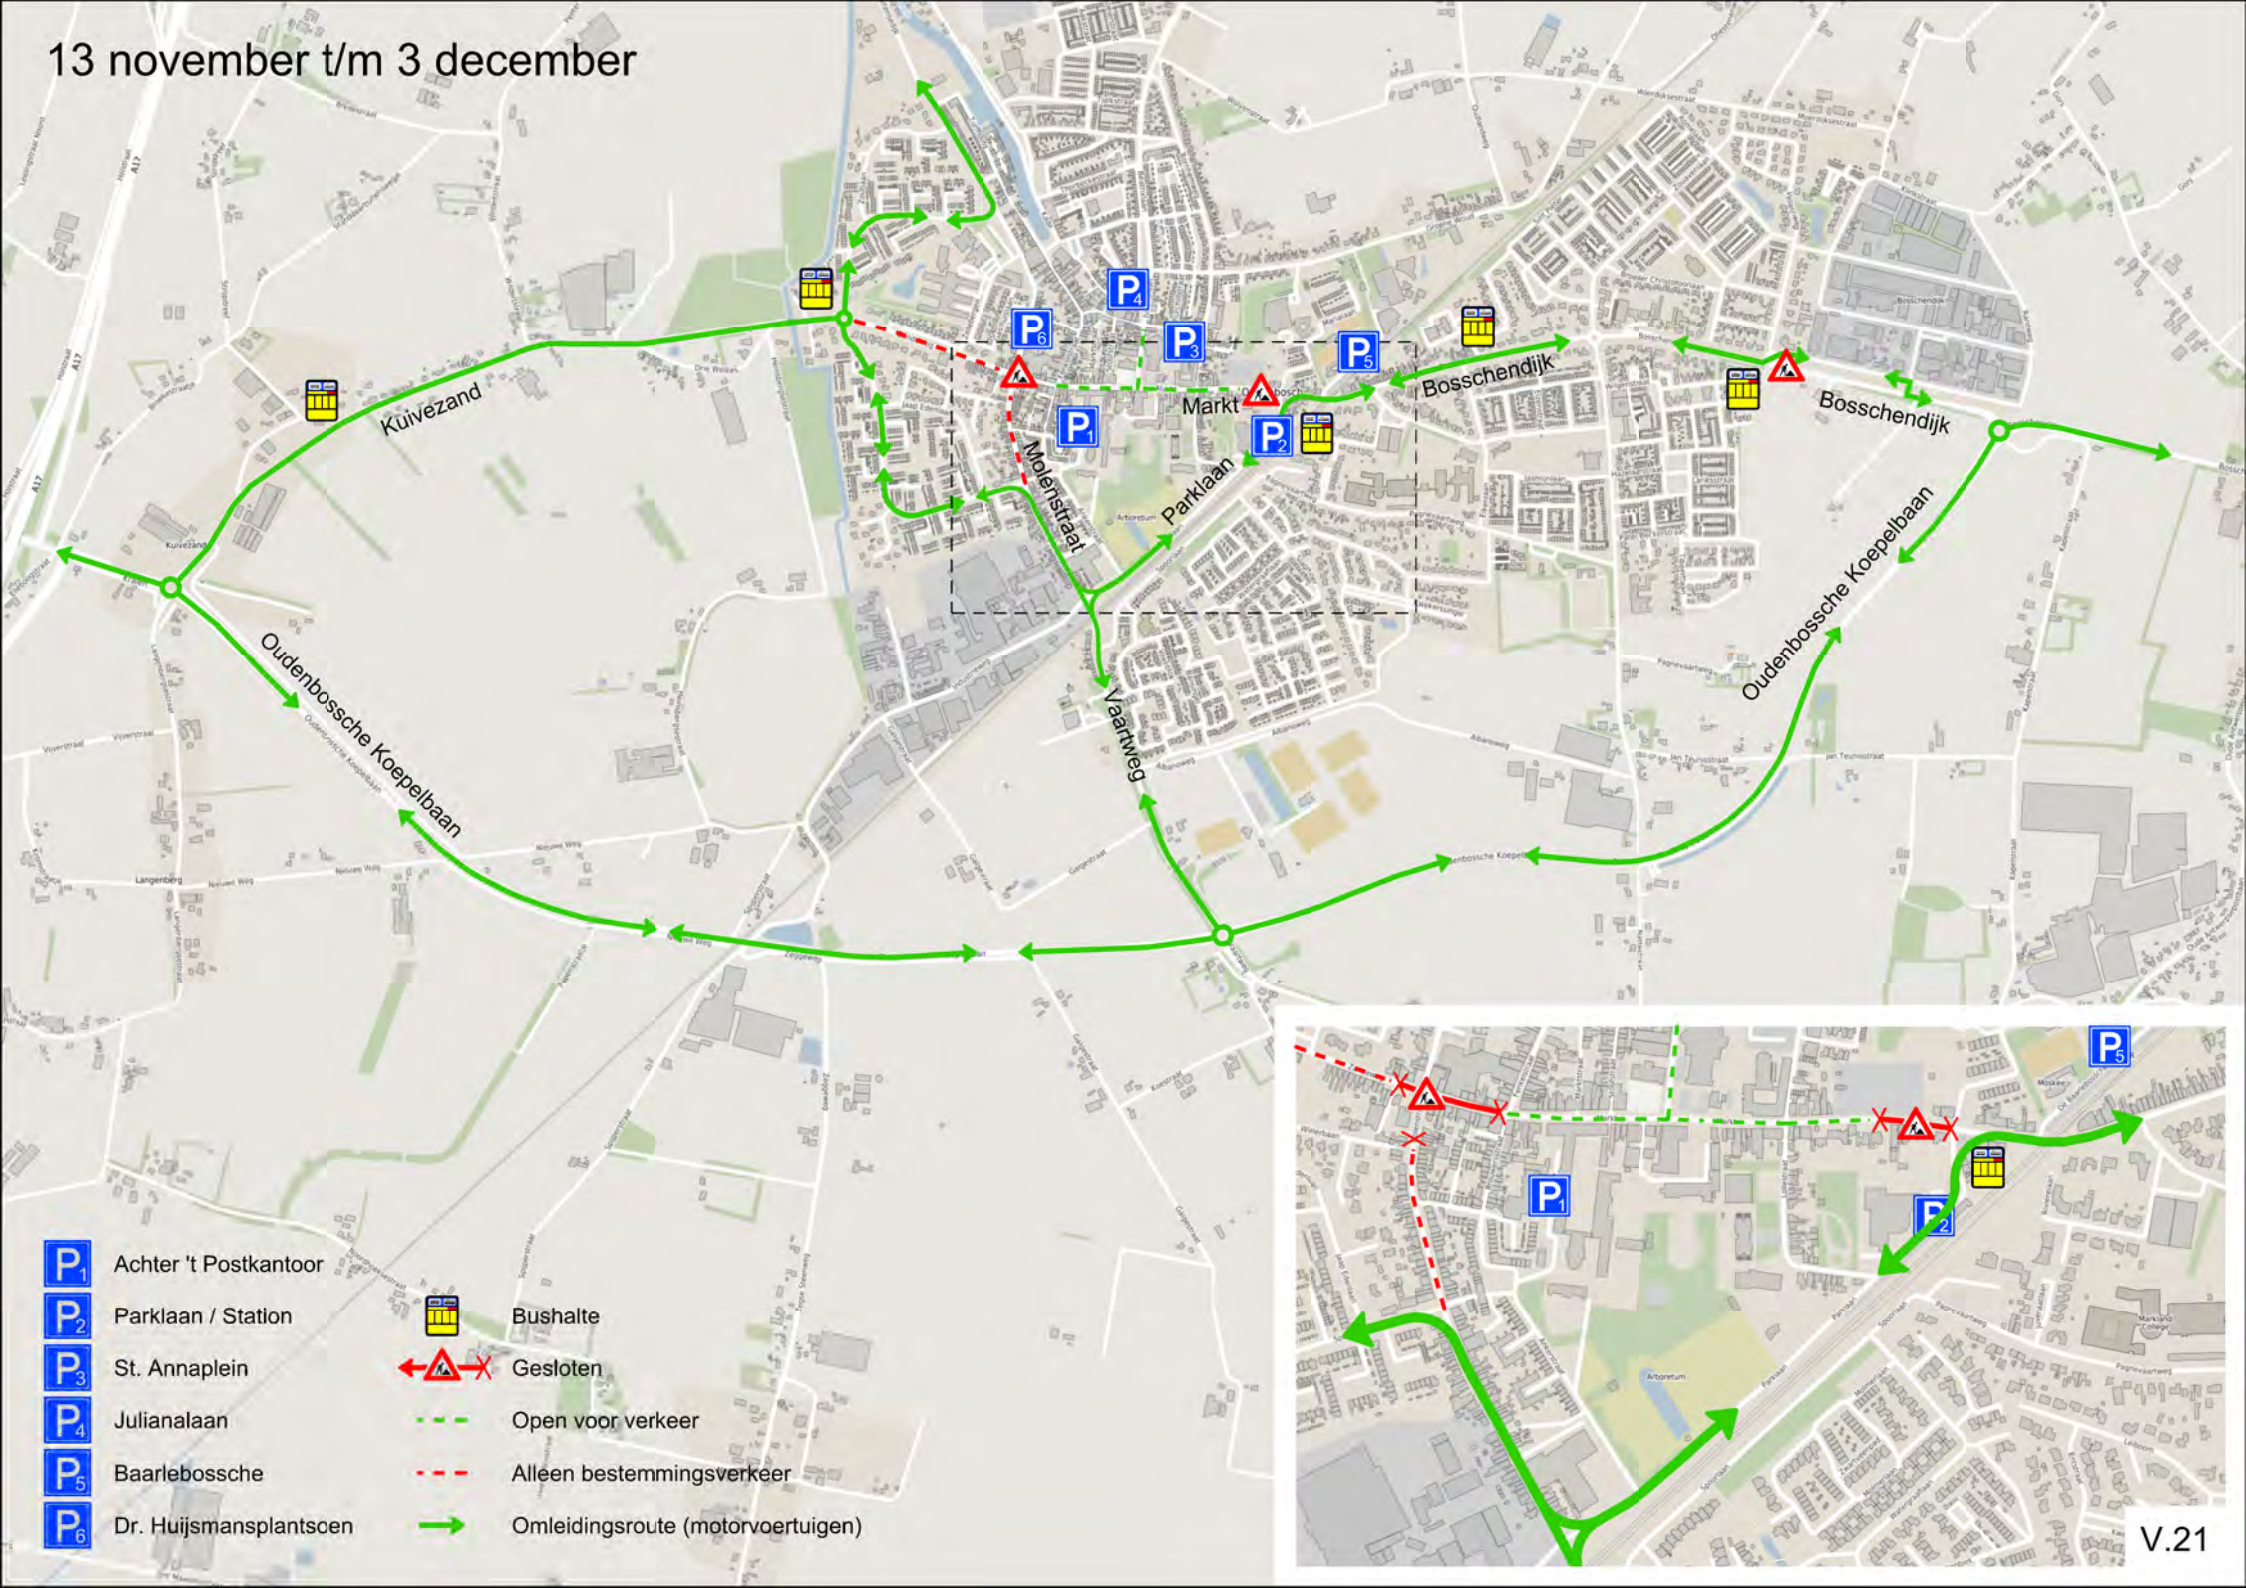

13 november t/m 3 december

- P₁** Achter 't Postkantoor
- P₂** Parklaan / Station
- P₃** St. Annaplein
- P₄** Julianalaan
- P₅** Baarlebosche
- P₆** Dr. Huijsmansplantsoen

Bushalte

Gesloten

--- Open voor verkeer

- - - Alleen bestemmingsverkeer

→ Omleidingsroute (motorvoertuigen)